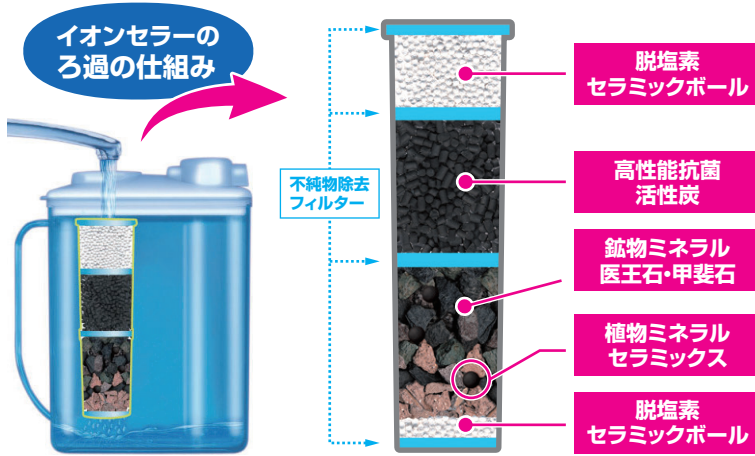

# IONCELLAR

ミネラル還元水器 **イオンセラー**

WATER FILTRATION PITCHER

おいしくて、しかも体にやさしい。  
家庭で作れるミネラル還元水。

植物の力で自然ろ過式ミネラル還元水を実現させました。

植物  
ミネラル

約50種類の  
天然植物

鉱物  
ミネラル  
医王石  
甲斐石

水道水から残留塩素を取り除いただけでは「酸化」された水質は変わりません。イオンセラーは水中の残留塩素除去だけでなく、酸化された水を還元させ、私たちのカラダにやさしい水に変えます。そのヒミツは野草、海藻、樹木の葉など50種類あまりの天然植物から抽出した植物ミネラル。イオンセラーは繁殖力の旺盛な天然植物の力によって、還元力のある水を作り出し、私たちのカラダや食生活に良質な潤いを与えます。

# 水道水をろ過するだけで作る簡単ミネラル還元水

イオンセラーは、水道水に含まれている塩素を除去し、酸化された水を還元。生体水に近い状態にすることで、皆様の健康維持に役立つ還元水を作ります。毎日飲む水に、おいしさと健康を加えましょう。

- 酸化水の還元
- 残留塩素除去
- カルキ臭除去
- 雑菌繁殖抑制
- 不純物除去

## イオンセラーポット (カートリッジ1個付)

品番	IC2000
サイズ	W197×D95×H213mm
カラー	ブルー
サイズ	ポット部……スチロール樹脂 キャップ……ABS樹脂 パッキン……エラストマー樹脂
最大容量	最大容量2リットル
JANコード	4955888627770
出荷単位	1台
税込価格	<b>¥9,680</b>