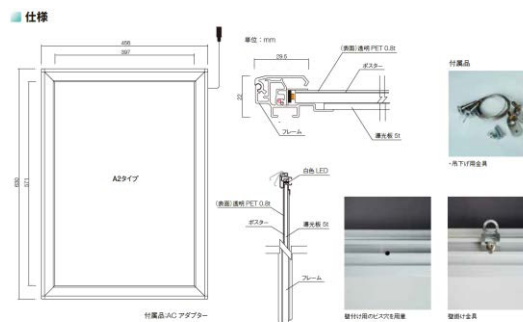

2014年12月10日

お客様各位

LED 導光パネル「SakuLIGHTPanel ULP」発売のご案内

拝啓 貴社ますますご清栄のこととお慶び申し上げます。

平素は、弊社商品に対し格別なるご高配を賜り厚く御礼申し上げます。

さて、このたび弊社では、LED 導光パネル「SakuLIGHTPanel ULP」を新発売いたします。

是非ともご採用のほど、よろしくごお願い申し上げます。

敬 具

記

1. 新商品:LED 導光パネル「SakuLIGHTPanel ULP」

品番	メディアサイズ	規格(縦×横×厚み)	入数	価格(¥)	出荷単位	消費電力
SAKUULPA1	A1	877mm×630mm×23mm	1台	75,000 +税	1台	30.24W
SAKUULPA2	A2	630mm×456mm×23mm	1台	43,000 +税	1台	21.60W
SAKUULPB1	B1	1,066mm×764mm×23mm	1台	130,000 +税	1台	37.44W
SAKUULPB2	B2	764mm×551mm×23mm	1台	68,000 +税	1台	25.92W

*本体の厚さは、フレームのネジの凹凸部分1mmを除く。

2. 発売日 : 2014年11月28日(金)

3. 特 長 : ☆ LED 光源と導光アクリルを使用した4辺開閉式フレームのライトパネルです。

☆ 壁掛け、壁付、吊下げ式のサインに適しています。

☆ LED と導光板を組み合わせたことで、消費電力を抑えた省エネ製品です。

☆ A1・A2・B1・B2 といった各ポスターサイズのラインナップから、特注サイズにもご対応いたします。

☆ 商品保証は1年です。

☆ 屋内用です。

※ ご不明な点につきましては、弊社担当営業までお問い合わせください。

以上