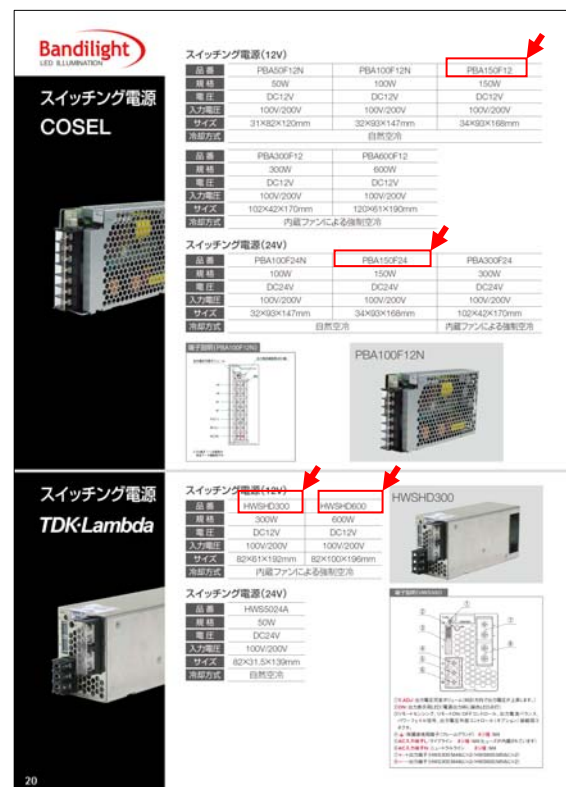

お客様各位

カタログ誤記のお詫びと訂正

拝啓 平素は弊社製品に対し格別のご高配を賜り厚く御礼申し上げます。

この度、「Bandilight vol.8」におきまして、記載に誤りがございました。謹んでお詫び申し上げますとともに、下記の通り訂正させていただきます。

引き続きご愛顧賜りますようお願い申し上げます。

敬具

記

【カタログ正誤表】

ページ	商品名	訂正内容	誤	正
8	F-LED 436	使用温度	-25 ~ +70	-20 ~ +70
9	F-LED 236	寸法	70(L)×18(W)×8.8(H)	100(L)×18(W)×8.8(H)
20	スイッチング電源 COSEL	品番	PBA150F12	PBA150F12N
			PBA150F24	PBA150F24N
	スイッチング電源 TDK-Lambda	品番	HWSHD300	HWS30012HD
			HWSHD600	HWS60012HD

◆ 8 ページ

◆ 9 ページ

◆ 20 ページ

以上